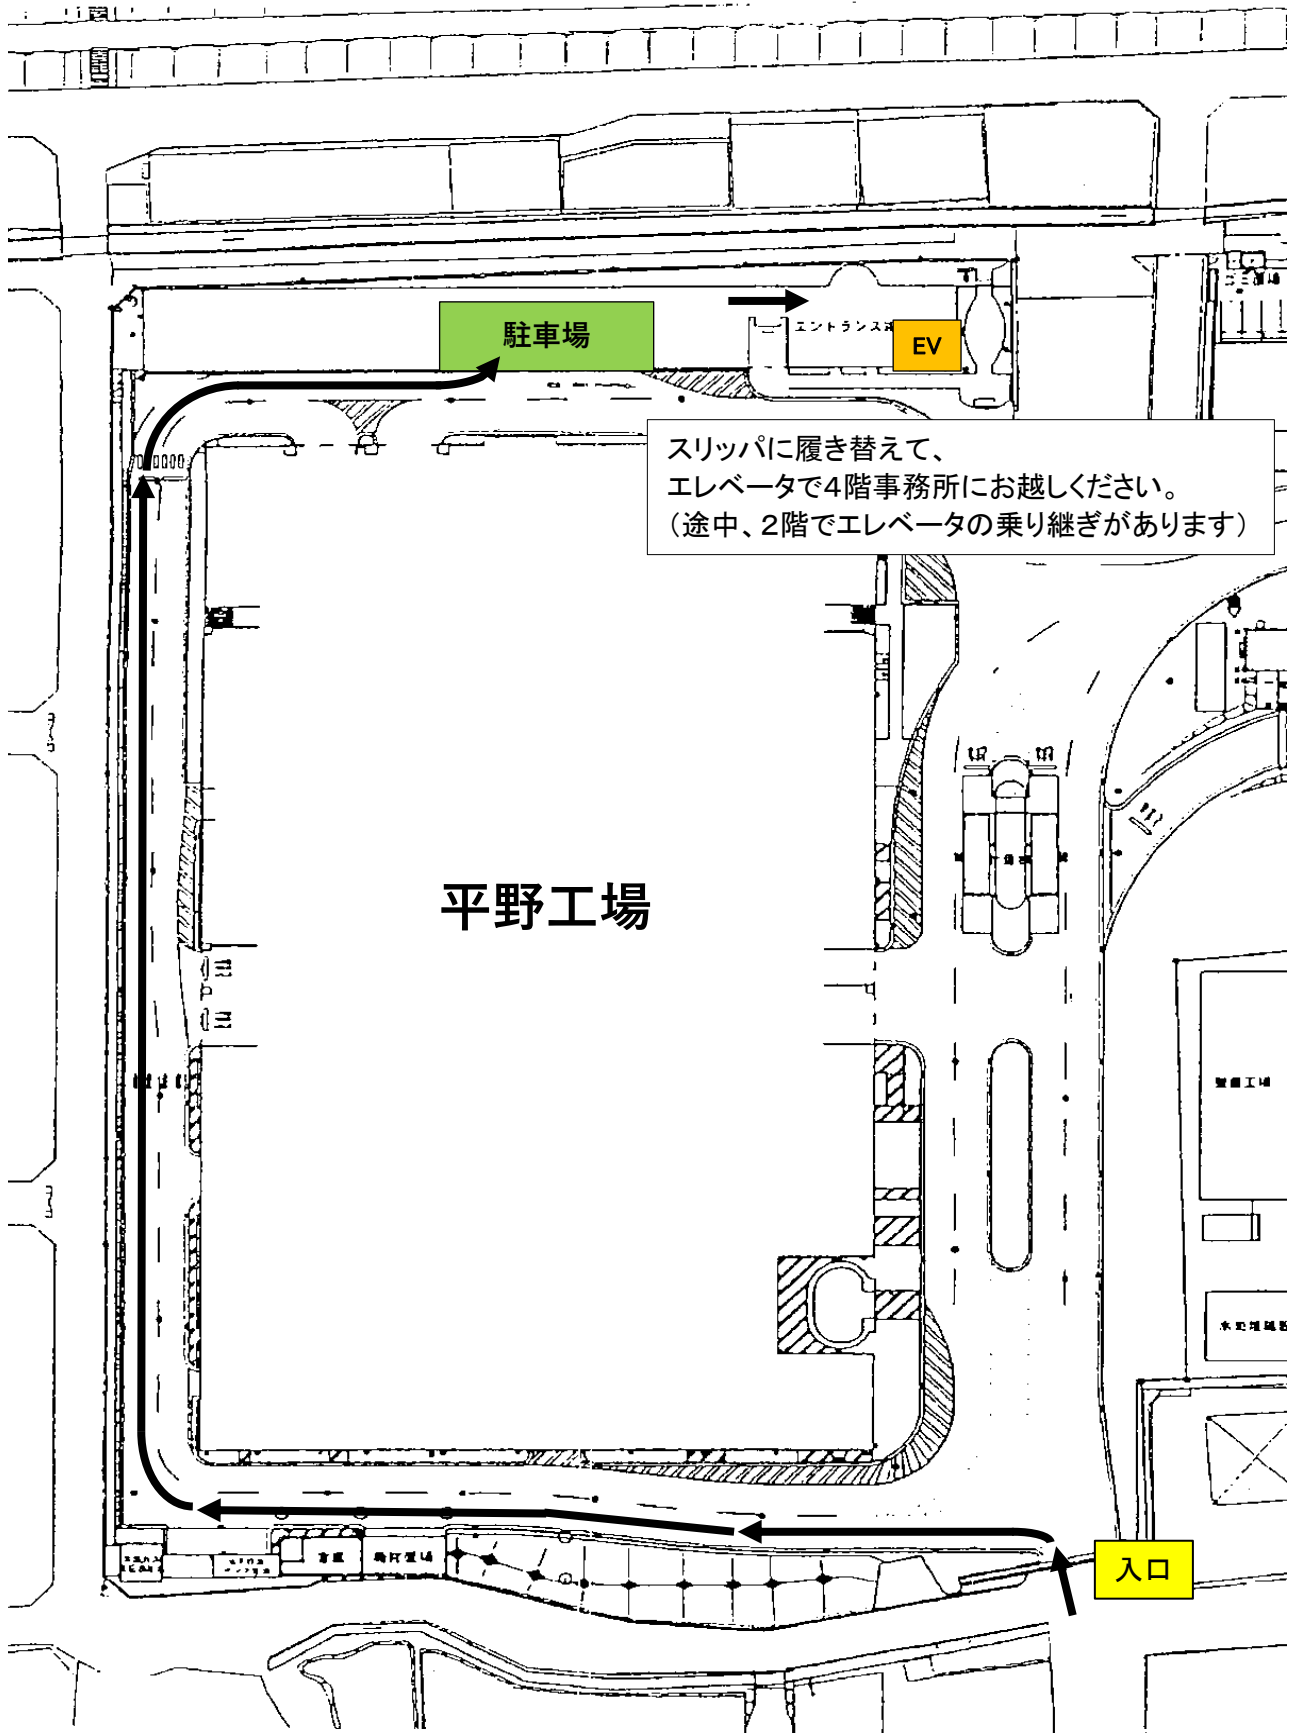

平野工場 事務所までのルート

平野工場

駐車場

エントランス

EV

スリッパに履き替えて、
エレベータで4階事務所にお越しください。
(途中、2階でエレベータの乗り継ぎがあります)

入口

製菓工場

水処理施設