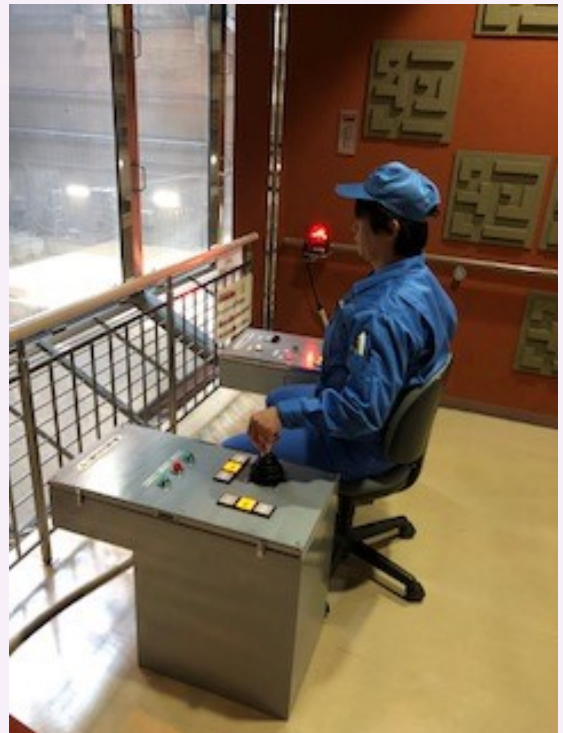

模擬ごみクレーンコントローラ出現！

最近、管理棟5階の見学フロアに謎のボックスが出現しました！

工場職員が、休憩時間等を使い工夫しながら制作した舞洲工場の模擬ごみクレーンコントローラです。

このクレーンコントローラ、実は住之江工場で使用していたもので、1988年9月の竣工から2015年3月まで約27年もの間クレーンを動かし続け、ごみを焼却するためにはなくてはならないものでした。今度は、舞洲工場の模擬ごみクレーンコントローラとして受け継がれる事になりました。

他工場でも模擬ごみクレーンコントローラはありますが、舞洲工場でしか操作体験できない迫力のあるものになっていますので、是非この機会に操作体験されてはいかがでしょうか？

この模擬ごみクレーンコントローラは、普段の見学でも毎年3回開催されるオープンデーでも操作体験することが出来ます。行列ができる人気コーナーの一つになるものと期待しています。

改善委員会の取組み

工場周辺清掃は、4月は31名、5月は雨天中止、6月は38名、7月は33名、8月は34名が参加しました。