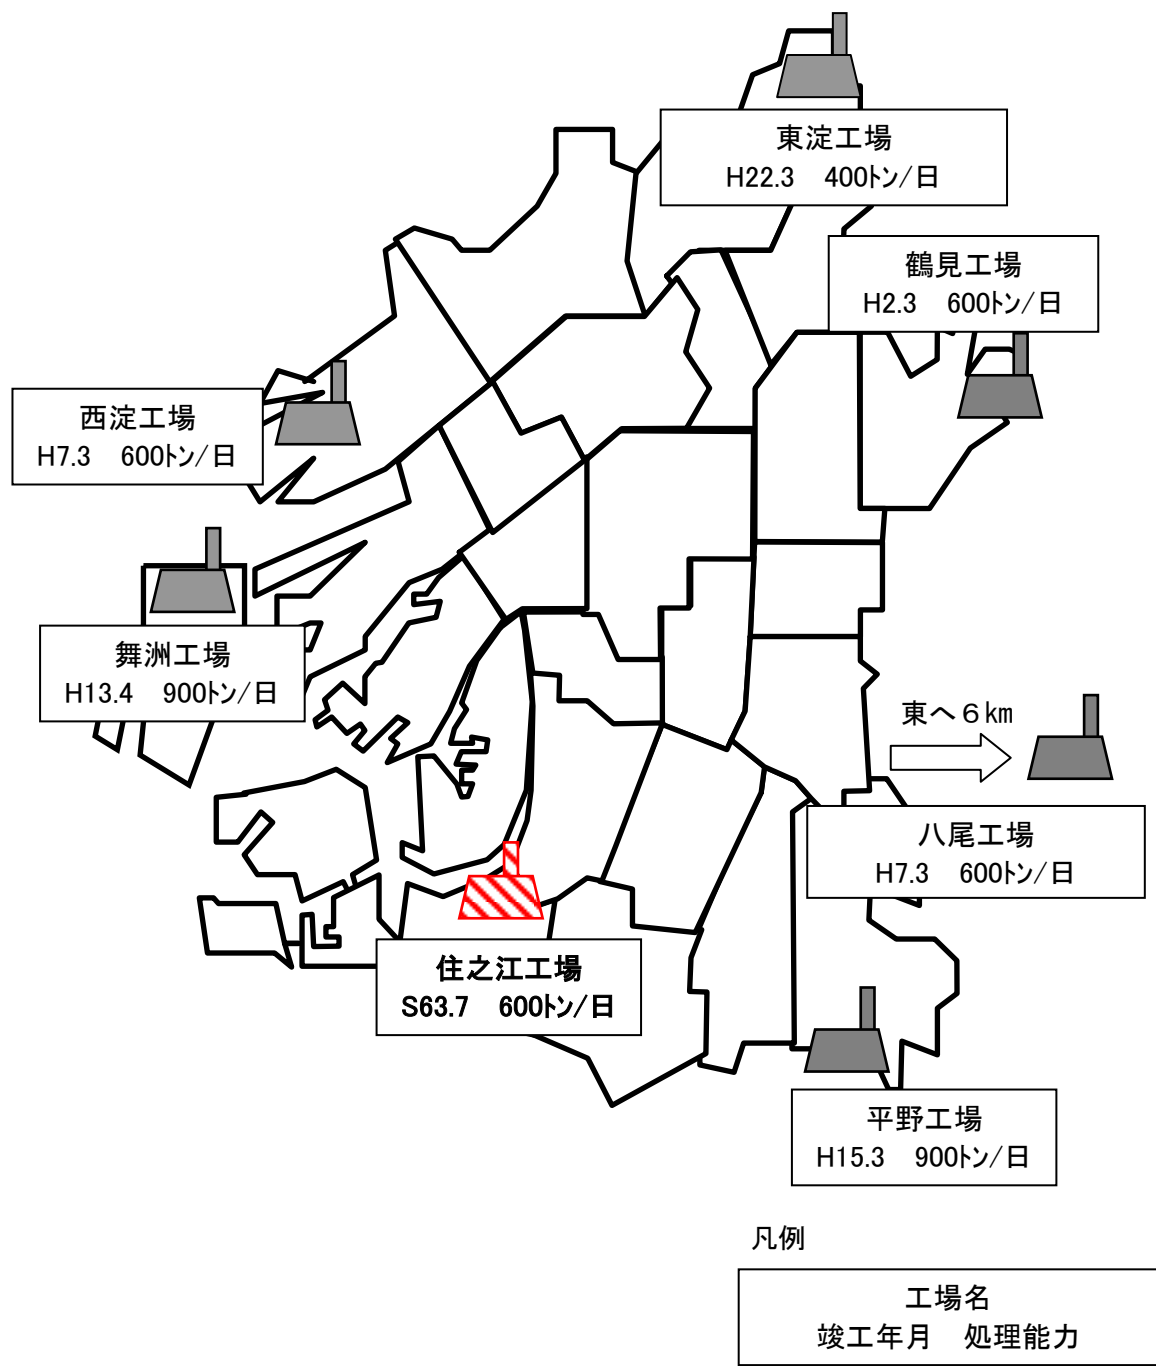

住之江工場の概要について

1. ごみ焼却工場の配置

図 1 ごみ焼却工場 配置図

## 2. 住之江工場の位置

図2 施設位置図

図3 周辺見取り図